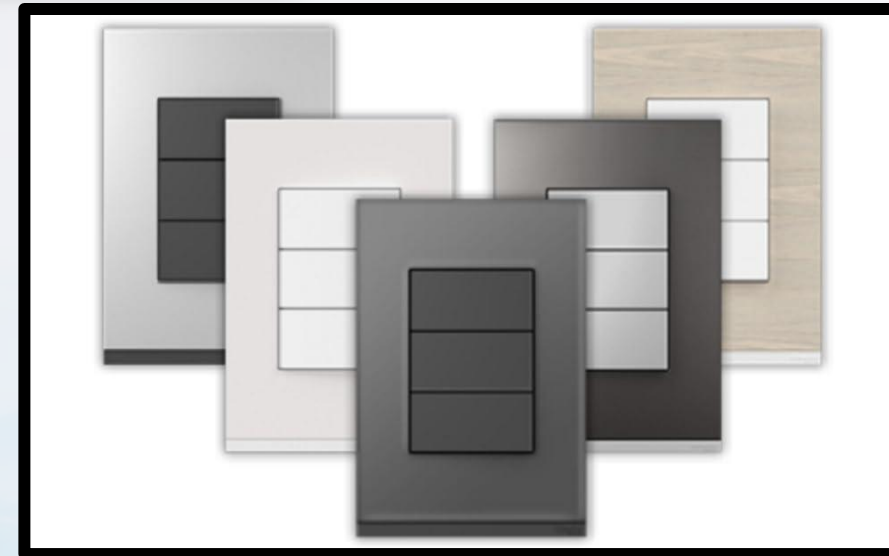

7º - Tubulação Elétrica

- ✓ A tubulação elétrica de polietileno ou corrugados 3/4 e caixinhas de luz embutidas em chapa preta ou PVC;
- ✓ Todo material hidráulico, tubos, conexões, marca tigre ou amanco;
- ✓ Tubulação de água quente de acordo com o projeto;
- ✓ Reservatório ou caixa d'água de até 2 mil litros em fibrocimento, fibra de vidro ou PVC. Favor conferir a capacidade indicada no projeto;
- ✓ Boiler incluso no valor de R$ 5.000,00;
- ✓ Os interruptores e tomadas de luz no padrão 3, pinos com pontos distribuídos em todos os ambientes, como achar necessário, até R$ 150,00;
- ✓ 5 pontos de ar-condicionado não incluso ou ar-condicionado;