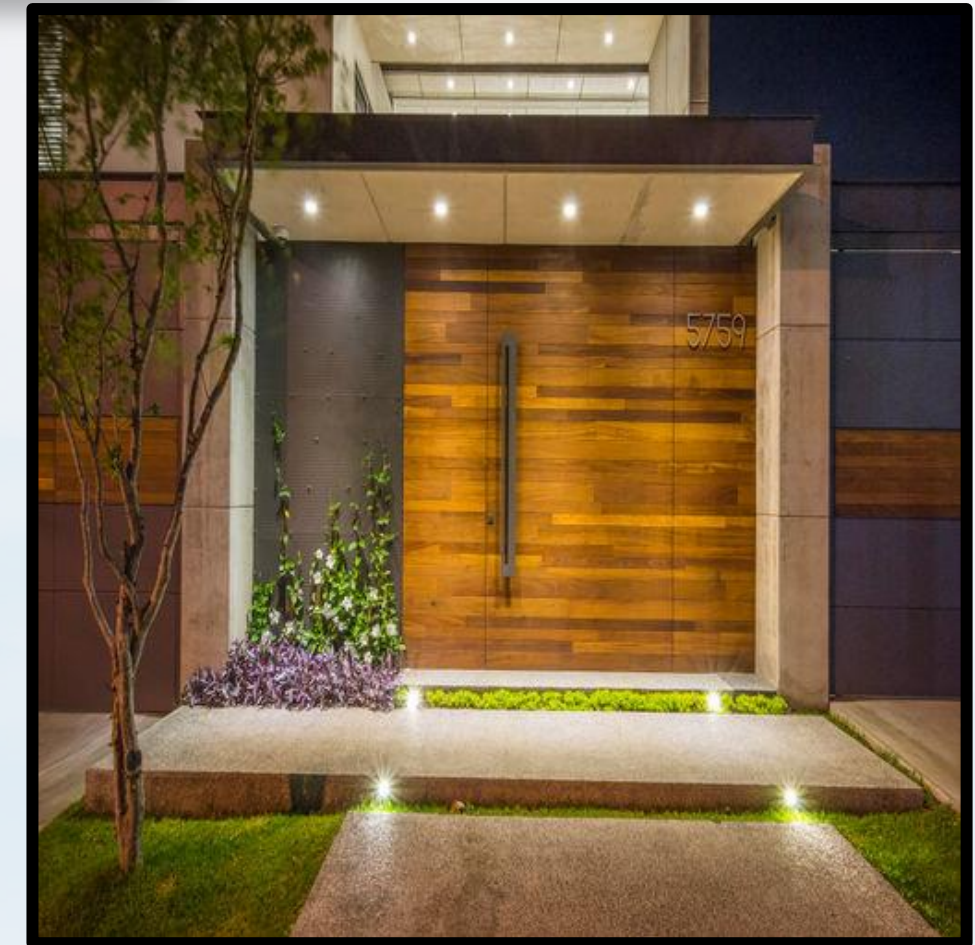

2º - Batentes e Portas

Portas e Batentes

Portas e batentes de alta qualidade e segurança em diversos modelos com acabamento fino.

- ✓ Batente e Porta Social completa em Madeira até R$ 18.000,00;
- ✓ Portas de Madeira Compensada com Lâmina para Verniz e Encabeçadas até R$ 2.000,00;

Porta Cozinha

- ✓ Porta da Cozinha de Alumínio, ferro ou Madeira até R$ 2.000,00;