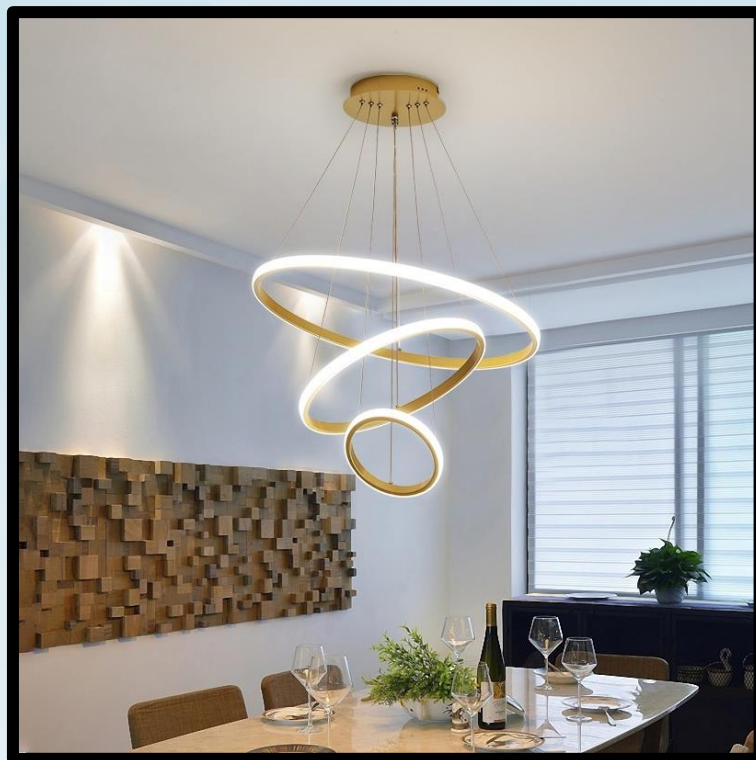

6º - Elétrica - Luminárias

Lustre / Led

A iluminação instalada no teto ou parede que fornece iluminação ambiente uniforme em um espaço.

Elétrica

- ✓ 1 ponto de luz em cada ambiente, luminária de primeira linha até R$ 500,00;
- ✓ Sanca ou perfil LED até R$ 30.000,00;
- ✓ Será disponibilizado R$ 8.000,00 para os Lustres;
- ✓ Luzes dicroica até R$ 3.500,00;