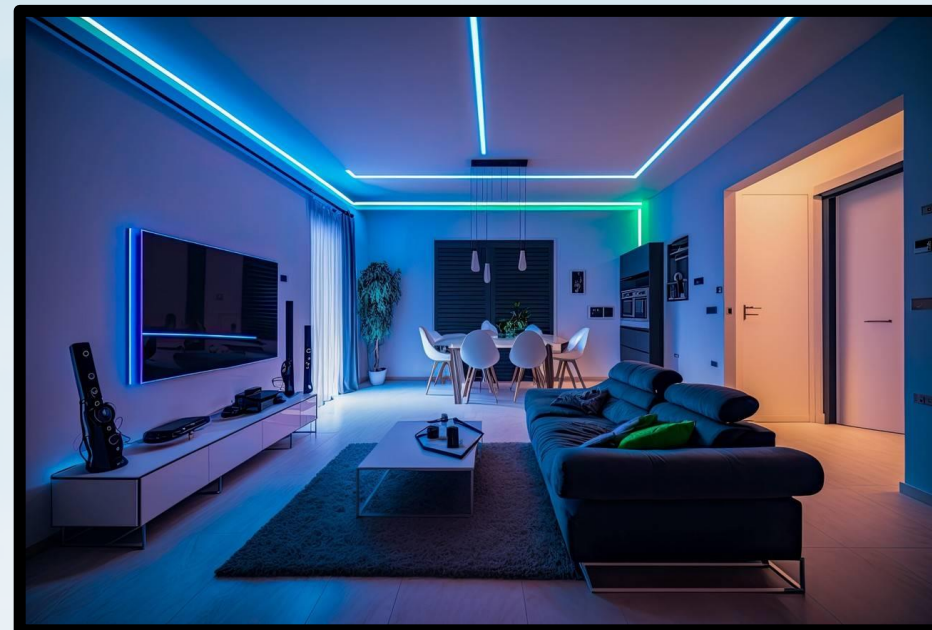

- ✓ **Moldura de Gesso** com 20cm em todos os ambientes internos;

Seja para criar um ambiente clássico ou contemporâneo, as molduras de gesso são uma escolha versátil que eleva o design interior da sua casa. Adicione um toque de elegância e personalidade aos seus espaços com essa opção estilosa e prática.

## Lustre / Led

A iluminação instalada no teto ou parede que fornece iluminação ambiente uniforme em um espaço.