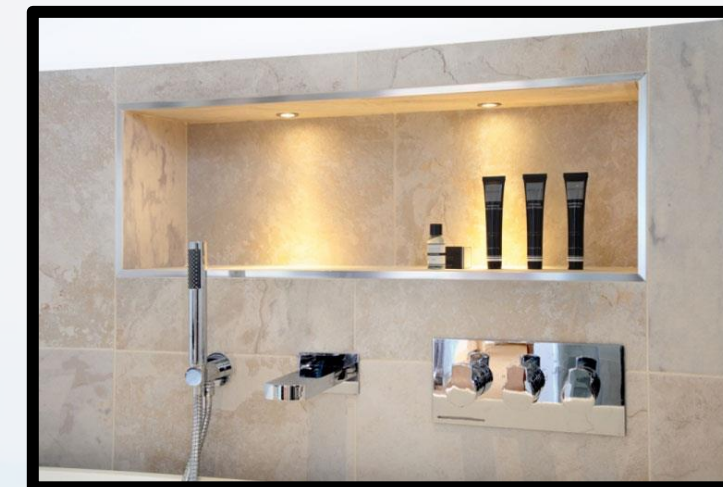

## Hidráulica

- ✓ Todo o material hidráulico, tubos, conexões de marca Tigre ou Amanco;
- ✓ Tubulação de água quente de acordo com o projeto;
- ✓ Lavatório em pedra a escolha do cliente com cuba embutida até R\$ 5.000,00;
- ✓ Vaso sanitário com válvula Hydra no tamanho médio na cor branca até R\$ 1.400,00;
- ✓ Nicho em todos os banheiros até R\$ 1.000,00;
- ✓ Box nos banheiros até R\$ 3.000,00;