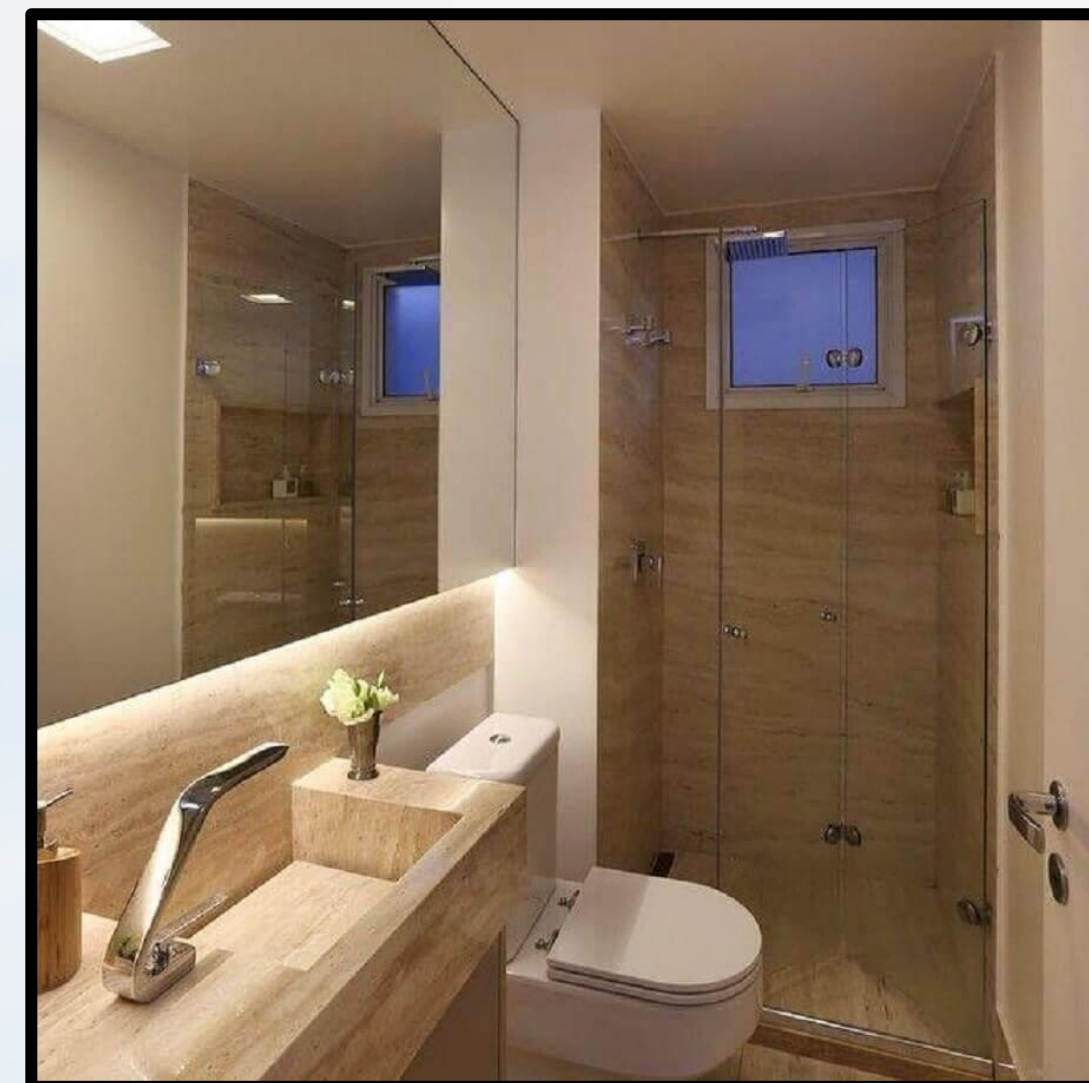

6º - Elétrica - Luminárias

Lustre / Led

A iluminação instalada no teto ou parede que fornece iluminação ambiente uniforme em um espaço.

Elétrica

- ✓ 1 ponto de luz em cada ambiente, luminária até R\$ 300,00;
- ✓ **Sanca ou perfil LED** até R\$ 6.000,00;
- ✓ **Lustre** até R\$ 3.000,00;
- ✓ **Luzes dicroica** na sala, banheiros e dormitórios até R\$ 3.000,00;

7º - Hidráulica

Hidráulica

- ✓ Todo o material hidráulico, tubos, conexões de marca Tigre ou Amanco;
- ✓ Reservatório ou caixa d'água de 2.000 litros, em fibrocimento, fibra de vidro ou PVC;
- ✓ Tubulação de água quente de acordo com o projeto;
- ✓ Lavatório em pedra a escolha do cliente com cuba embutida até R\$ 2.000,00;
- ✓ Vaso sanitário com válvula Hydra no tamanho médio na cor branca até R\$ 1.300,00;
- ✓ Nicho em todos os banheiros até R\$ 600,00;
- ✓ Box nos banheiros até R\$ 2.500,00;