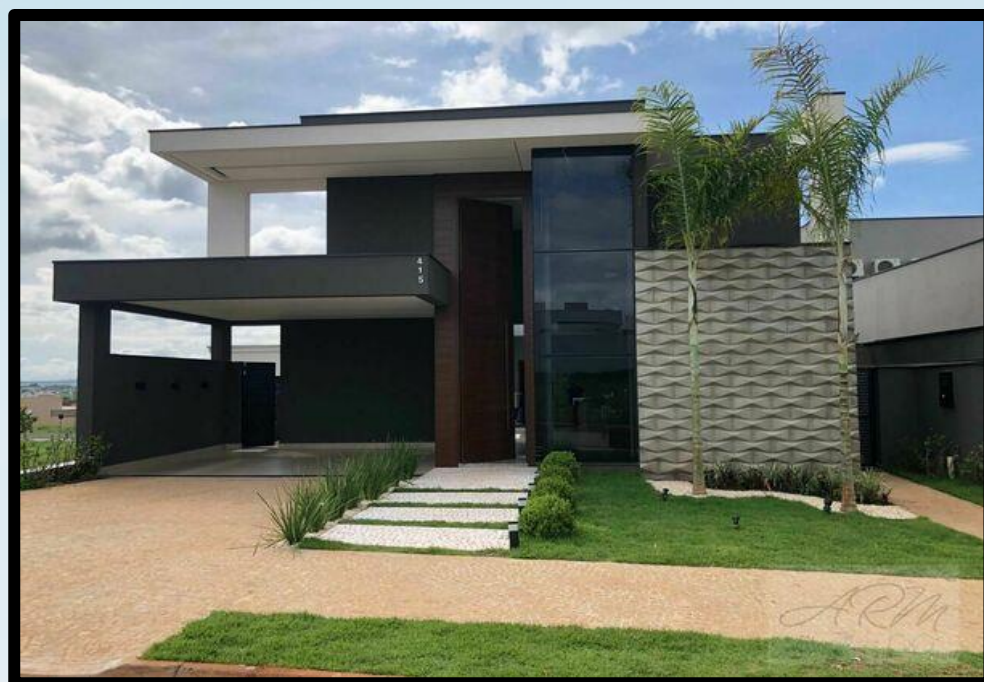

Cobertura / Pé Direito

- ✓ Sistema de cobertura adequado para cada tipo de empreitada garantindo proteção contra chuva e vento;
- ✓ Pé-Direito da Sala e Cozinha com 6,00m e com 3,30m de altura no restante da casa;