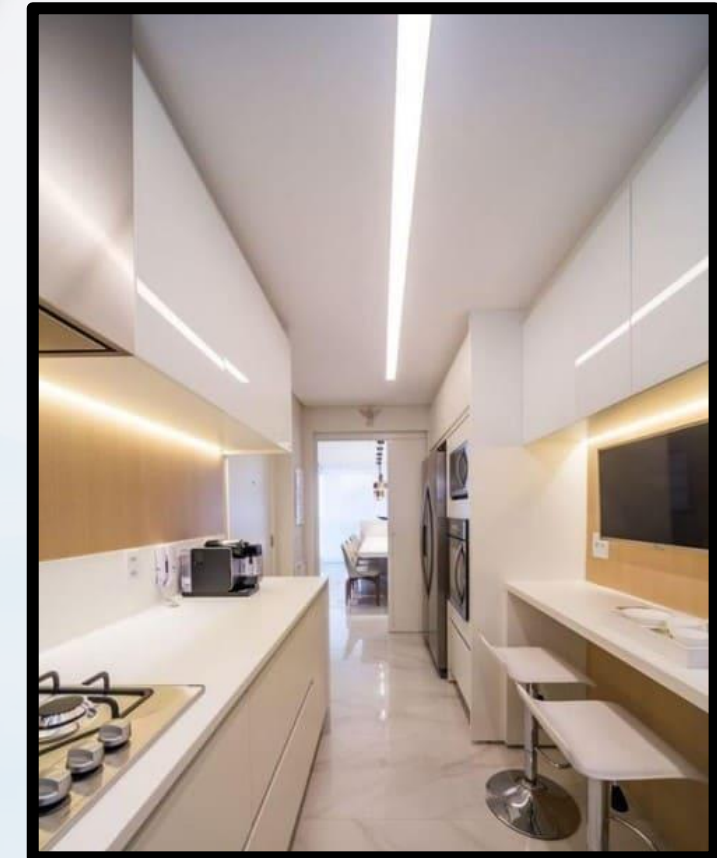

6º - Elétrica - Luminárias

Lustre / Led

A iluminação instalada no teto ou parede que fornece iluminação ambiente uniforme em um espaço.

Elétrica

- ✓ 1 ponto de luz em cada ambiente, luminária até R$ 300,00;
- ✓ **Sanca ou perfil LED** até R$ 6.000,00;
- ✓ **Lustre** até R$ 3.000,00;
- ✓ **Luzes dicroica** na sala, banheiros e dormitórios até R$ 3.000,00;