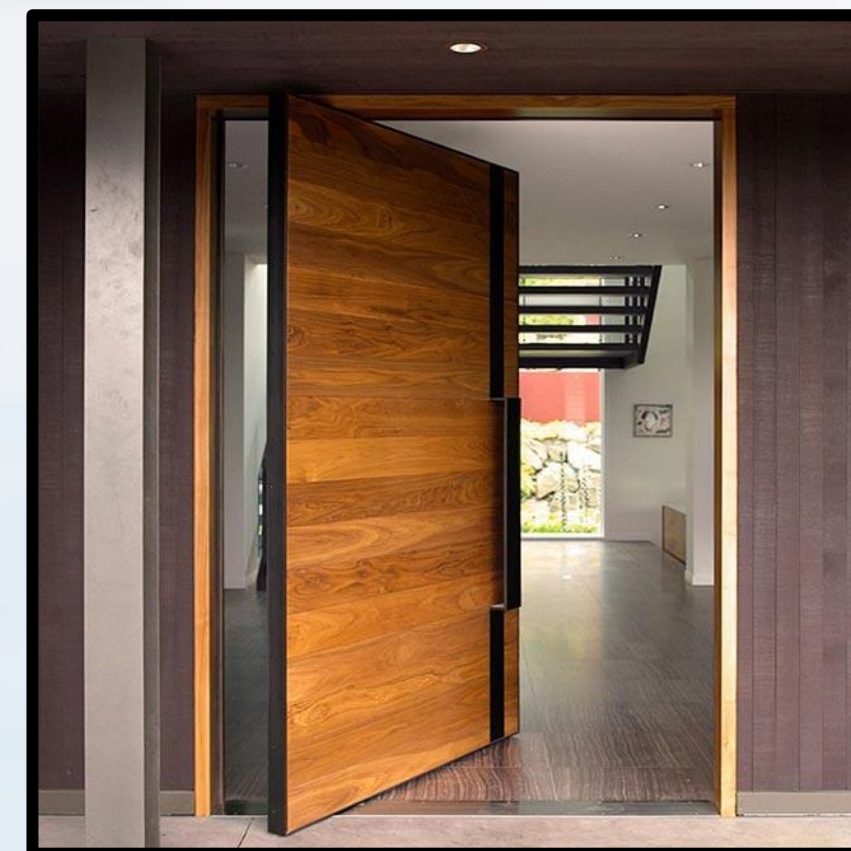

2º - Batentes e Portas

Portas e Batentes

Portas e batentes de alta qualidade e segurança em diversos modelos com acabamento fino.

- ✓ Batente e Porta Social completa em Madeira até R$ 10.000,00;
- ✓ Portas de Madeira Compensada com Lâmina para Verniz e Encabeçadas até R$ 1.000,00;

Porta Cozinha

- ✓ Porta da Cozinha de Alumínio, ferro ou Madeira até R$ 1.000,00;