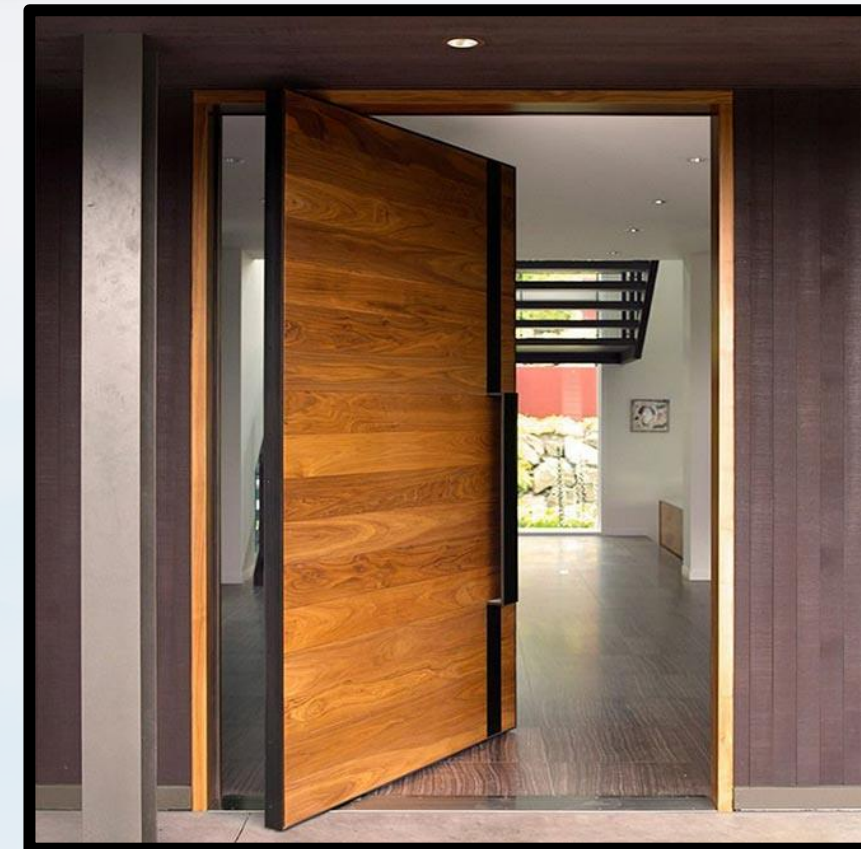

2º - Batentes e Portas

Portas e Batentes

Portas e batentes de alta qualidade e segurança em diversos modelos com acabamento fino.

- ✓ Batente e Porta Social completa em Madeira até R$ 10.000,00;
- ✓ Portas de Madeira Compensada com Lâmina para Verniz e Encabeçadas até R$ 1.000,00;

Porta Cozinha

- ✓ Porta da Cozinha de Alumínio, ferro ou Madeira até R$ 1.000,00;