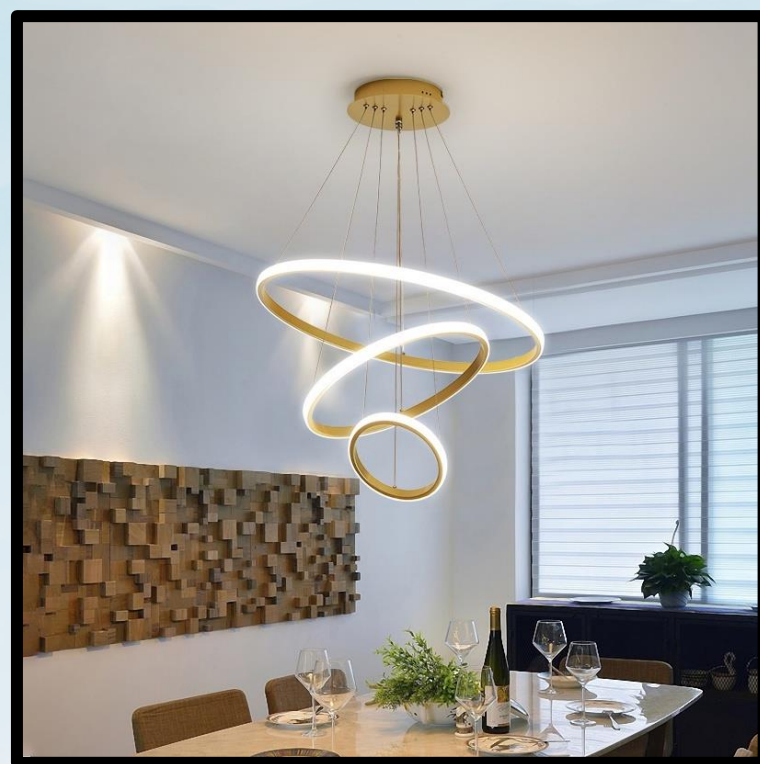

- ✓ **Moldura de Gesso** com 20cm em todos os ambientes internos;

Seja para criar um ambiente clássico ou contemporâneo, as molduras de gesso são uma escolha versátil que eleva o design interior da sua casa. Adicione um toque de elegância e personalidade aos seus espaços com essa opção estilosa e prática.

6º - Elétrica - Luminárias

Lustre / Led

A iluminação instalada no teto ou parede que fornece iluminação ambiente uniforme em um espaço.

Elétrica

- ✓ 1 ponto de luz em cada ambiente, luminária até R\$ 300,00;
- ✓ **Sanca ou perfil LED** até R\$ 6.000,00;
- ✓ **Lustre** até R\$ 3.000,00;
- ✓ **Luzes dicroica** na sala, banheiros e dormitórios até R\$ 3.000,00;