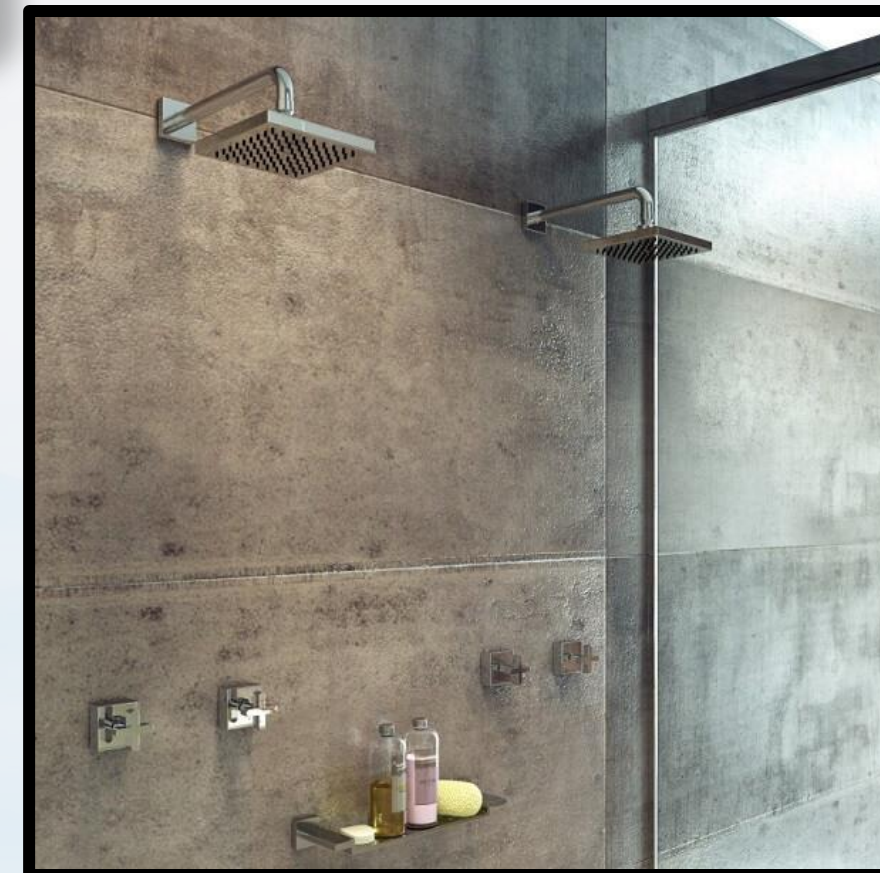

8º - Hidráulica

Torneira de Banheiro e Kit de Registro

Torneiras e kits de registros para banheiro com alta qualidade, design moderno e economia de água.

✓ Torneiras até R$ 700,00 metal;

✓ Acabamentos e Registros dos banheiros até R$ 500,00;