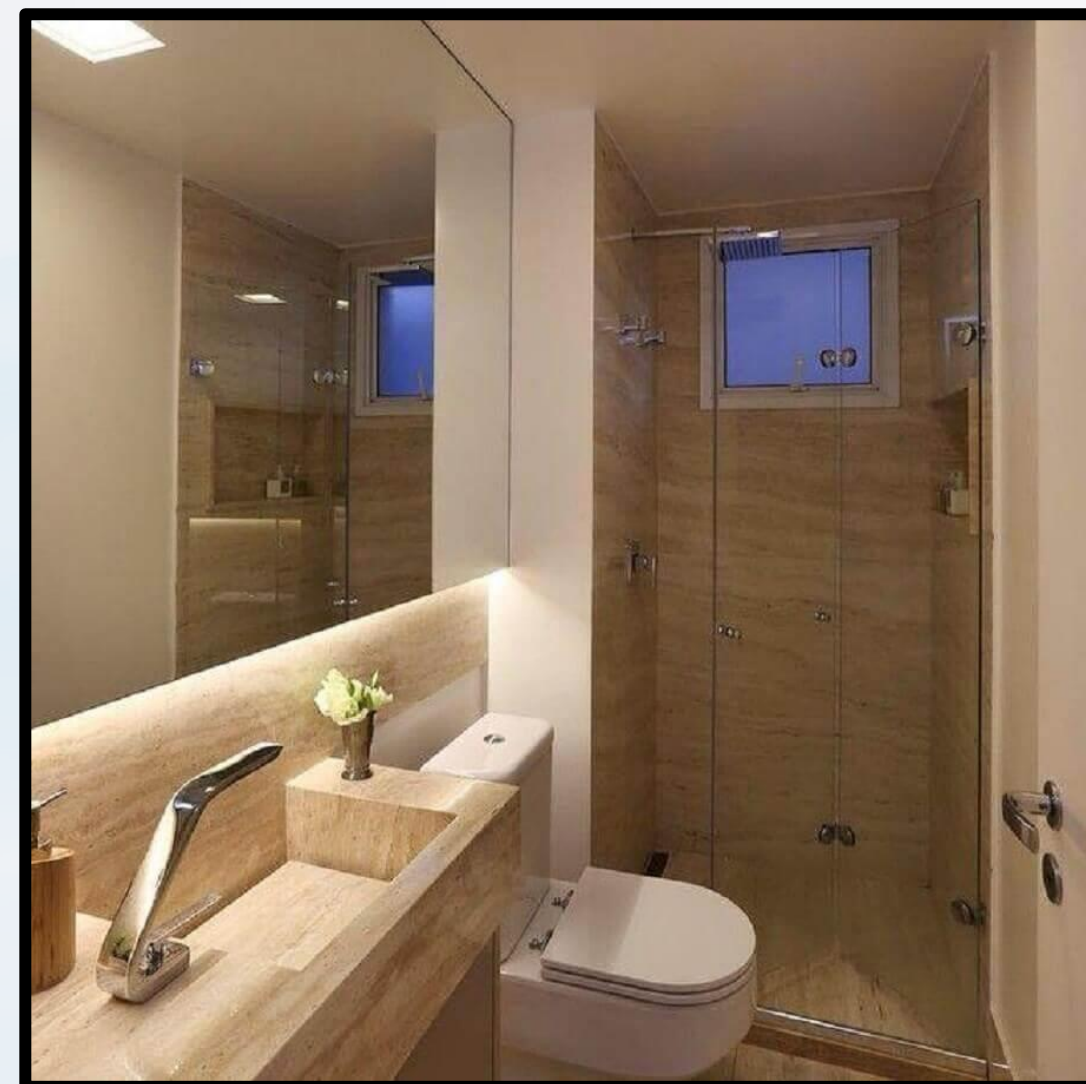

- ✓ **Moldura de Gesso** com 20cm em todos os ambientes internos;

Seja para criar um ambiente clássico ou contemporâneo, as molduras de gesso são uma escolha versátil que eleva o design interior da sua casa. Adicione um toque de elegância e personalidade aos seus espaços com essa opção estilosa e prática.

6º - Elétrica - Luminárias

Lustre / Led

A iluminação instalada no teto ou parede que fornece iluminação ambiente uniforme em um espaço.

Elétrica

- ✓ 1 ponto de luz em cada ambiente, luminária até R\$ 300,00;
- ✓ **Sanca ou perfil LED** até R\$ 6.000,00;
- ✓ **Lustre** até R\$ 3.000,00;
- ✓ **Luzes dicroica** na sala, banheiros e dormitórios até R\$ 3.000,00;

7º - Hidráulica

Hidráulica

- ✓ Todo o material hidráulico, tubos, conexões de marca Tigre ou Amanco;
- ✓ Reservatório ou caixa d'água de 2.000 litros, em fibrocimento, fibra de vidro ou PVC;
- ✓ Tubulação de água quente de acordo com o projeto;
- ✓ Lavatório em pedra a escolha do cliente com cuba embutida até R\$ 2.000,00;
- ✓ Vaso sanitário com válvula Hydra no tamanho médio na cor branca até R\$ 1.300,00;
- ✓ Nicho em todos os banheiros até R\$ 600,00;
- ✓ Box nos banheiros até R\$ 2.500,00;