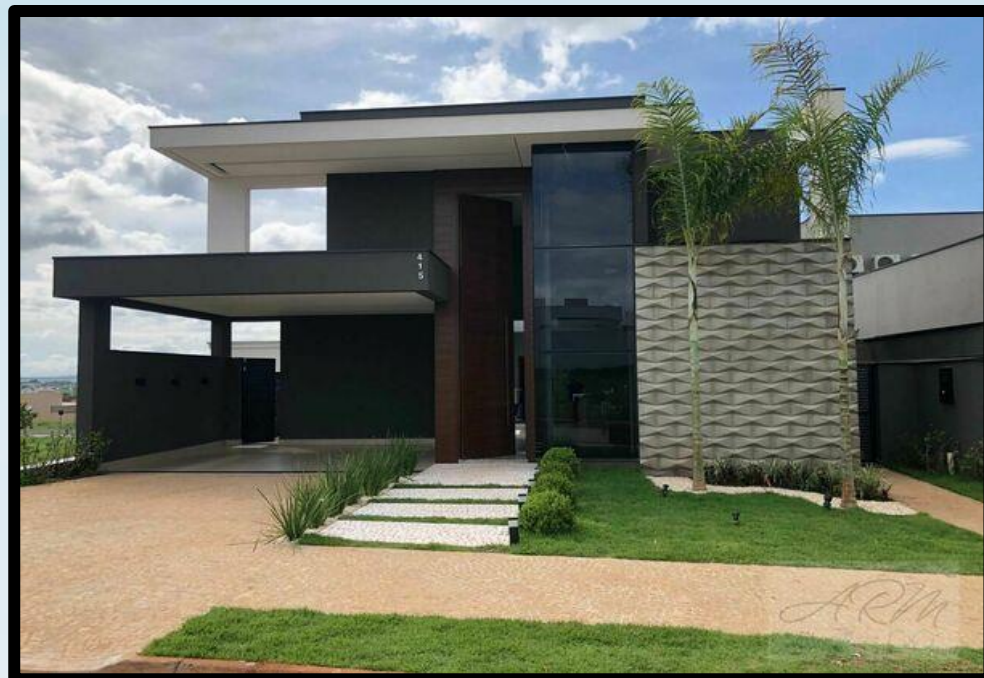

Cobertura / Pé Direito

- ✓ Sistema de cobertura adequado para cada tipo de empreitada garantindo proteção contra chuva e vento;
- ✓ Pé-Direito da Sala e Cozinha com 6,00m e com 3,30m de altura no restante da casa;