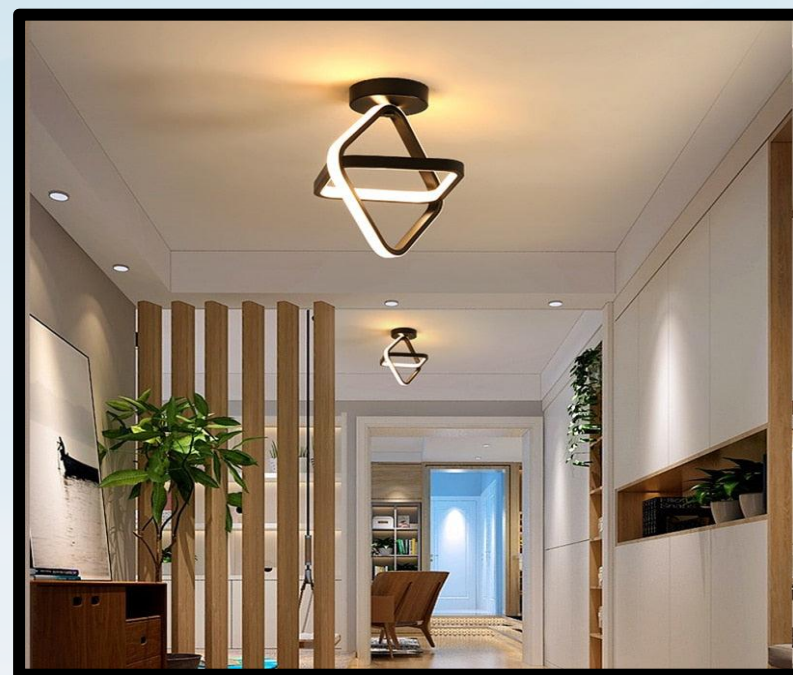

- ✓ **Moldura de Gesso** com 20cm em todos os ambientes internos;

Seja para criar um ambiente clássico ou contemporâneo, as molduras de gesso são uma escolha versátil que eleva o design interior da sua casa. Adicione um toque de elegância e personalidade aos seus espaços com essa opção estilosa e prática.

6º - Elétrica - Luminárias

Lustre / Led

A iluminação instalada no teto ou parede que fornece iluminação ambiente uniforme em um espaço.

Elétrica

- ✓ 1 ponto de luz em cada ambiente, luminária até R\$ 300,00;
- ✓ **Sanca ou perfil LED** até R\$ 6.000,00;
- ✓ **Lustre** até R\$ 3.000,00;
- ✓ **Luzes dicroica** na sala, banheiros e dormitórios até R\$ 3.000,00;