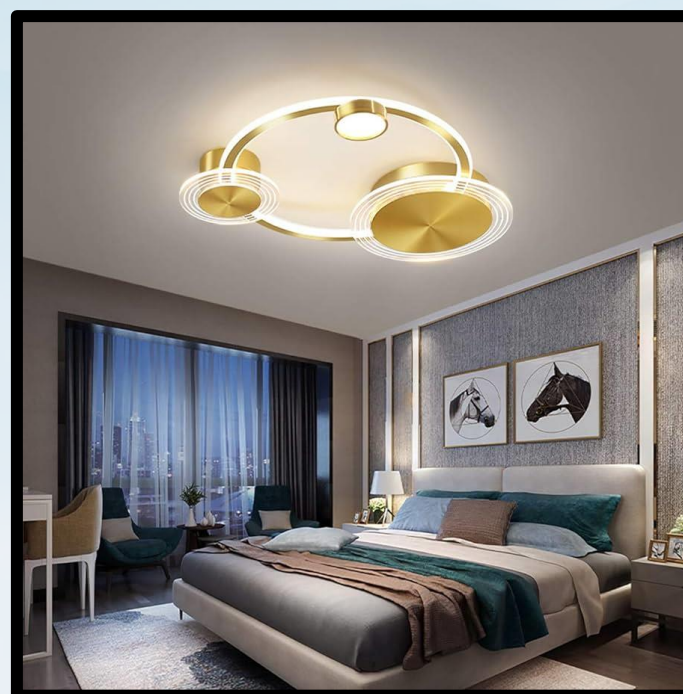

- ✓ **Moldura de Gesso** com 20cm em todos os ambientes internos;
- ✓ **Sanca** na sala até R\$ 2.800,00;

Seja para criar um ambiente clássico ou contemporâneo, as molduras de gesso são uma escolha versátil que eleva o design interior da sua casa. Adicione um toque de elegância e personalidade aos seus espaços com essa opção estilosa e prática.

6º - Elétrica - Luminárias

Plafon e Luminária

A iluminação instalada no teto ou parede que fornece iluminação ambiente uniforme em um espaço.

Elétrica

1 ponto de luz em cada ambiente,
com plafon / Spots de até R\$ 250,00;