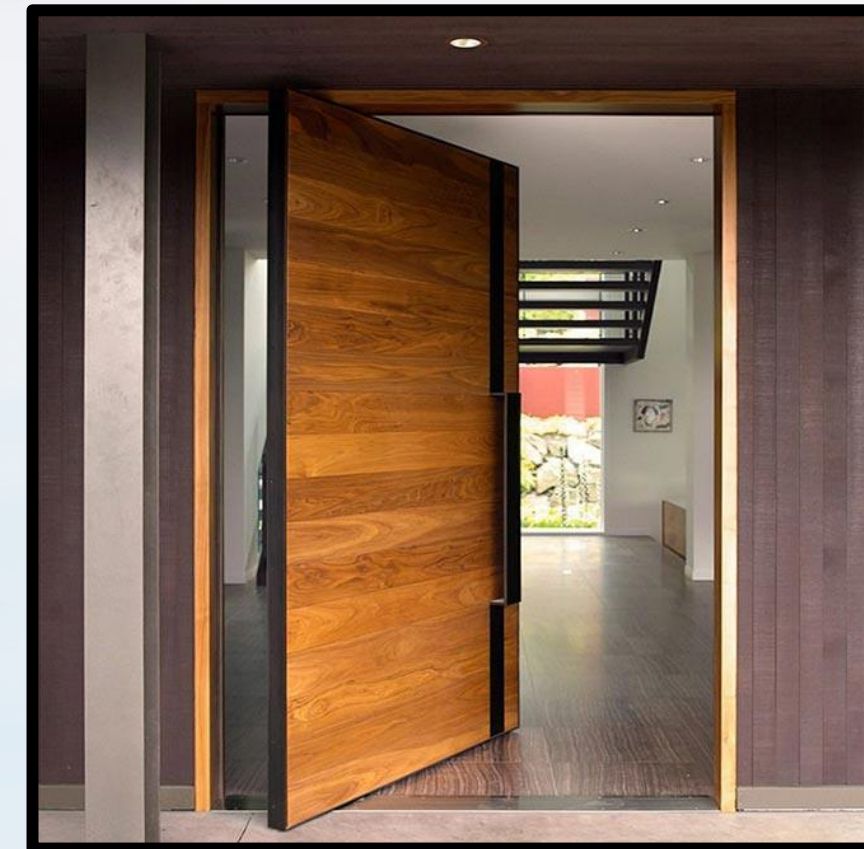

2º - Batentes e Portas

Portas e Batentes

Portas e batentes de alta qualidade e segurança em diversos modelos com acabamento fino.

- ✓ Batente e Porta Social completa em Madeira até R$ 5.000,00;
- ✓ Portas de Madeira Compensada com Lâmina para Verniz e Encabeçadas até R$ 800,00;

Porta Cozinha

- ✓ Porta da Cozinha de Alumínio, ferro ou Madeira até R$ 800,00;