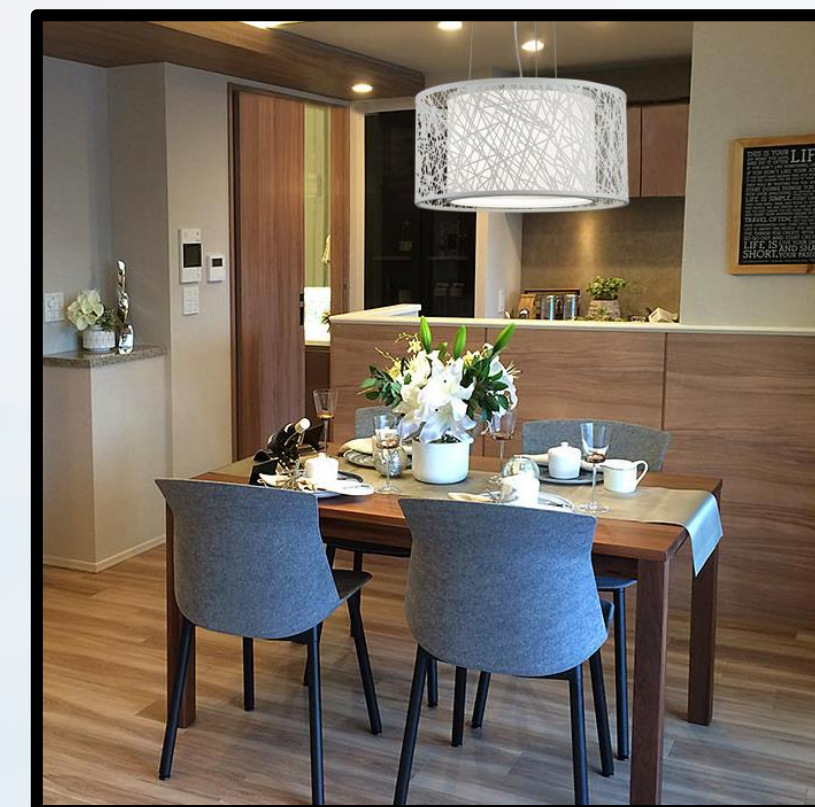

- ✓ **Moldura de Gesso** com 20cm em todos os ambientes internos;
- ✓ **Sanca** na sala até R\$ 2.800,00;

Seja para criar um ambiente clássico ou contemporâneo, as molduras de gesso são uma escolha versátil que eleva o design interior da sua casa. Adicione um toque de elegância e personalidade aos seus espaços com essa opção estilosa e prática.

6º - Elétrica - Luminárias

Plafon e Luminária

A iluminação instalada no teto ou parede que fornece iluminação ambiente uniforme em um espaço.

Elétrica

1 ponto de luz em cada ambiente,
com plafon / Spots de até R\$ 250,00;