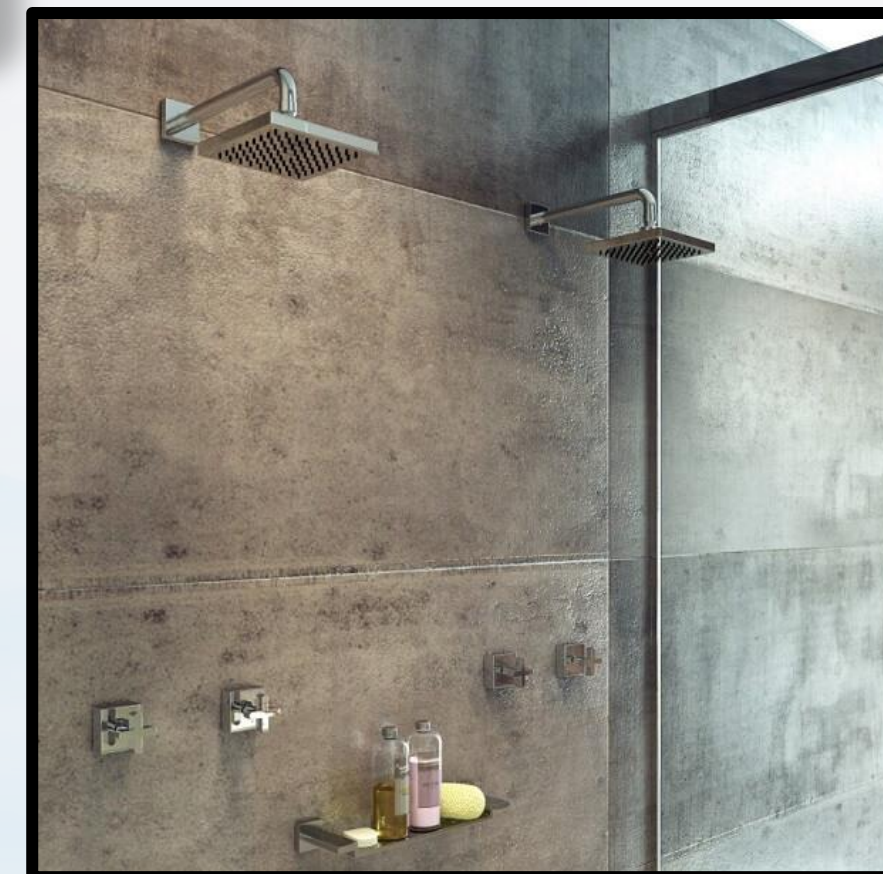

7º - Hidráulica

Hidráulica

Na empreitada, a hidráulica residencial é um componente crucial, pois abastece água potável e gerencia resíduos líquidos. Garantir um projeto hidráulico eficiente é essencial para evitar problemas futuros, como vazamentos e entupimentos, garantindo o conforto e a higiene na construção. Portanto, uma atenção especial à hidráulica é fundamental para o sucesso do projeto.

- ✓ Todo o material hidráulico, tubos, conexões de marca Tigre ou Amanco;
- ✓ Reservatório ou caixa d'água de 1.000 litros, em fibrocimento, fibra de vidro ou PVC;

- ✓ Lavatório com cuba embutida até R\$ 1.000,00;
- ✓ Vaso sanitário com válvula Hydra no tamanho médio na cor branca até R\$ 800,00;

8º - Hidráulica

Torneira de Banheiro e Kit de Registro

Torneiras e kits de registros para banheiro com alta qualidade, design moderno e economia de água.

✓ Torneiras até
R\$ 200,00 metal;

✓ Acabamentos e
Registros dos banheiros
até R\$ 400,00;