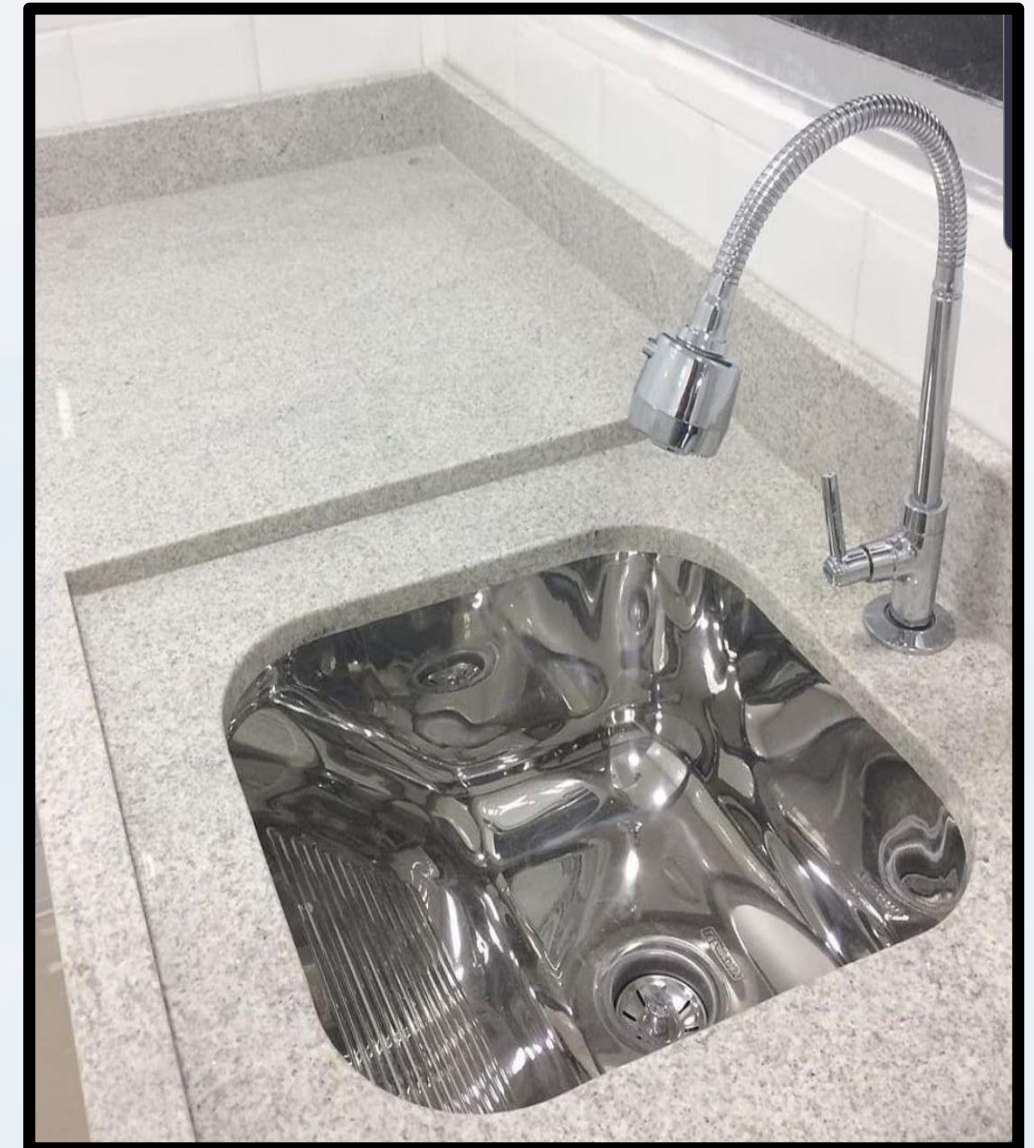

- ✓ Todo o material hidráulico, tubos, conexões de marca Tigre ou Amanco;
- ✓ Reservatório ou caixa d'água de 1.000 litros, em fibrocimento, fibra de vidro ou PVC;

- ✓ Lavatório com cuba embutida até R\$ 1.000,00;
- ✓ Vaso sanitário com válvula Hydra no tamanho médio na cor branca até R\$ 800,00;

8º - Hidráulica

Torneira de Banheiro e Kit de Registro

Torneiras e kits de registros para banheiro com alta qualidade, design moderno e economia de água.

✓ Torneiras até
R\$ 200,00 metal;

✓ Acabamentos e
Registros dos banheiros
até R\$ 400,00;

9º - Hidráulica

Pia de Cozinha e Tanque da Lavanderia

Produtos de alto padrão e durabilidade para cozinhas e lavanderias.

- ✓ Pia da cozinha assentada sobre cantoneiras metálicas até R\$ 1.700,00;

- ✓ Tanque de INOX até R\$ 500,00;