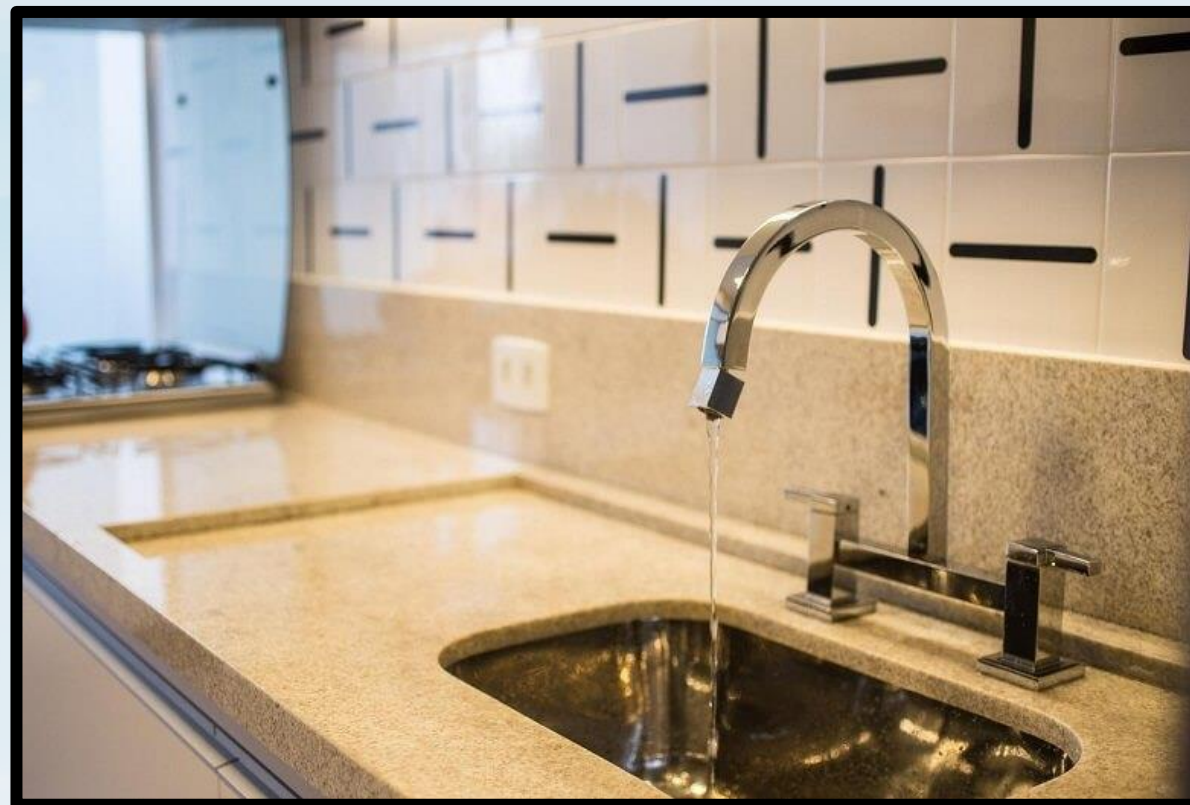

### Pia de Cozinha e Tanque da Lavanderia

Produtos de alto padrão e durabilidade para cozinhas e lavanderias.

- ✓ Pia da cozinha assentada sobre cantoneiras metálicas até R\$ 1.000,00;

- ✓ Tanque de INOX até R\$ 350,00;