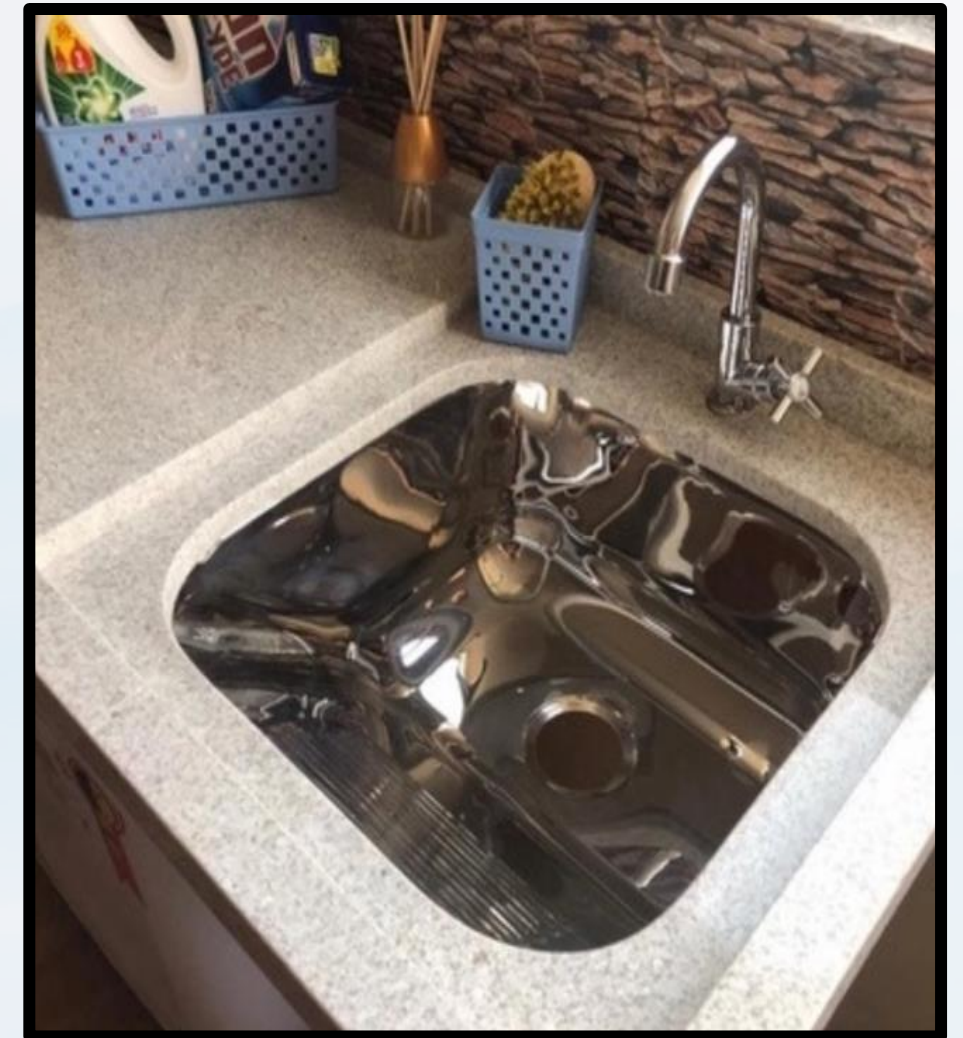

9º - Hidráulica

Pia de Cozinha e Tanque da Lavanderia

Produtos de alto padrão e durabilidade para cozinhas e lavanderias.

- ✓ Pia da cozinha assentada sobre cantoneiras metálicas até R$ 1.000,00;