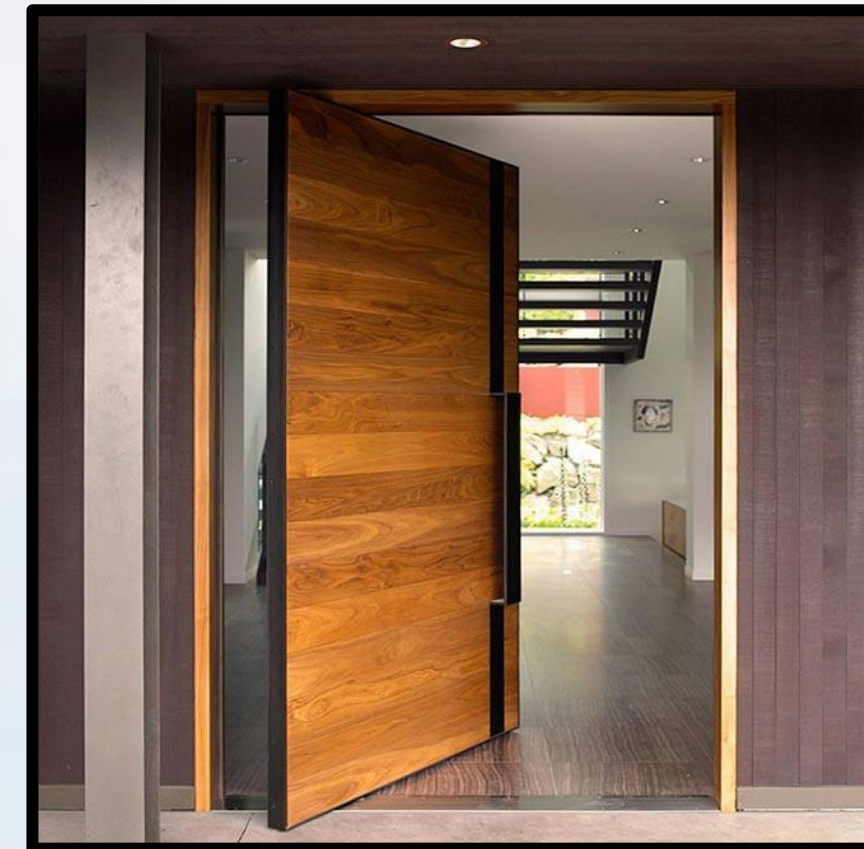

2º - Batentes e Portas

Portas e Batentes

Portas e batentes de alta qualidade e segurança em diversos modelos com acabamento fino.

- ✓ Batente e Porta Social completa em Madeira até R$ 1.500,00;
- ✓ Portas de Madeira Compensada com Lâmina para Verniz e Encabeçadas até R$ 700,00;

Porta Cozinha

- ✓ Porta da Cozinha de Alumínio, ferro ou Madeira até R$ 700,00;