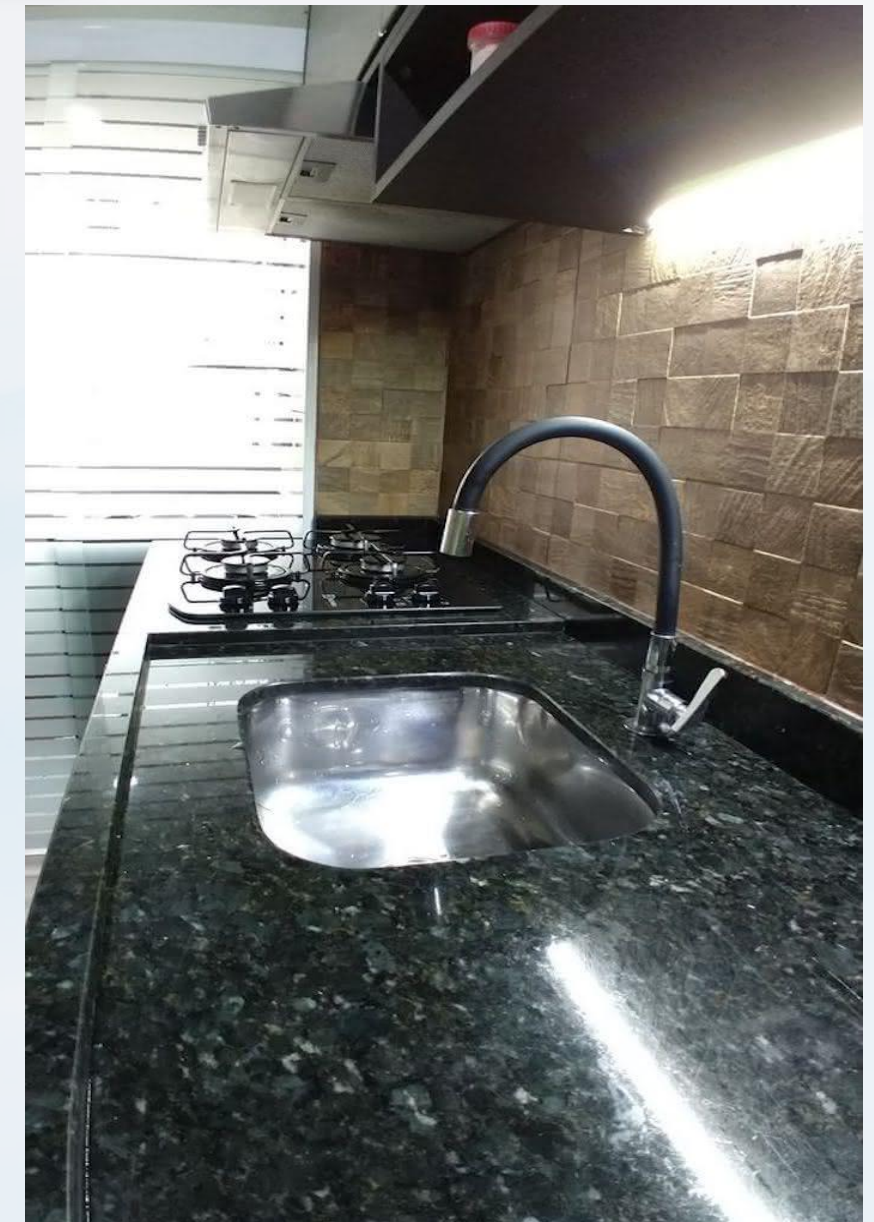

9º - Hidráulica

Pia de Cozinha e Tanque da Lavanderia

Produtos de alto padrão e durabilidade para cozinhas e lavanderias.

✓ Pia da cozinha Verde Ubatuba assentada sobre cantoneiras metálicas até R\$ 900,00;

✓ Tanque de INOX até R\$ 300,00;

10º - Pintura

Renovação e Proteção com Qualidade Superior

- ✓ **Pintura Interna:** Aplicamos duas demãos de Suvinil ou Lukscolor, proporcionando um ambiente interno impecável.
- ✓ **Pintura Externa:** Utilizamos selador acrílico seguido de tinta látex ou textura grafino de boa qualidade para garantir durabilidade e beleza às áreas externas.
- ✓ **Acabamento em Madeira:** Valorize seus batentes e portas de madeira com a aplicação de duas demãos de selador e verniz, realçando sua elegância natural.
- ✓ **Porta de Ferro:** Protegemos e embelezamos sua porta de ferro com duas demãos de esmalte sintético de alta resistência.
- ✓ Confie em nossa experiência e compromisso com a excelência para transformar sua propriedade. Garantimos resultados de qualidade superior em cada detalhe. Seu espaço merece o melhor, e estamos aqui para proporcionar isso.