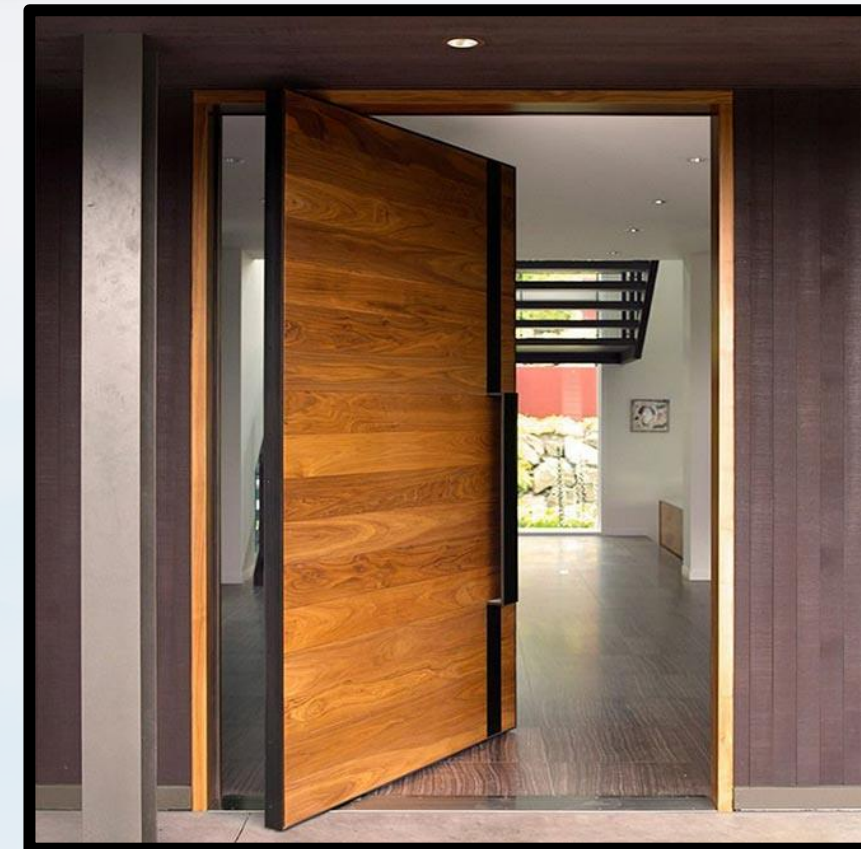

2º - Batentes e Portas

Portas e Batentes

Portas e batentes de alta qualidade e segurança em diversos modelos com acabamento fino.

- ✓ Batente e Porta Social completa em Madeira até R$ 1.500,00;
- ✓ Portas de Madeira Compensada com Lâmina para Verniz e Encabeçadas até R$ 700,00;

Porta Cozinha

- ✓ Porta da Cozinha de Alumínio, ferro ou Madeira até R$ 700,00;