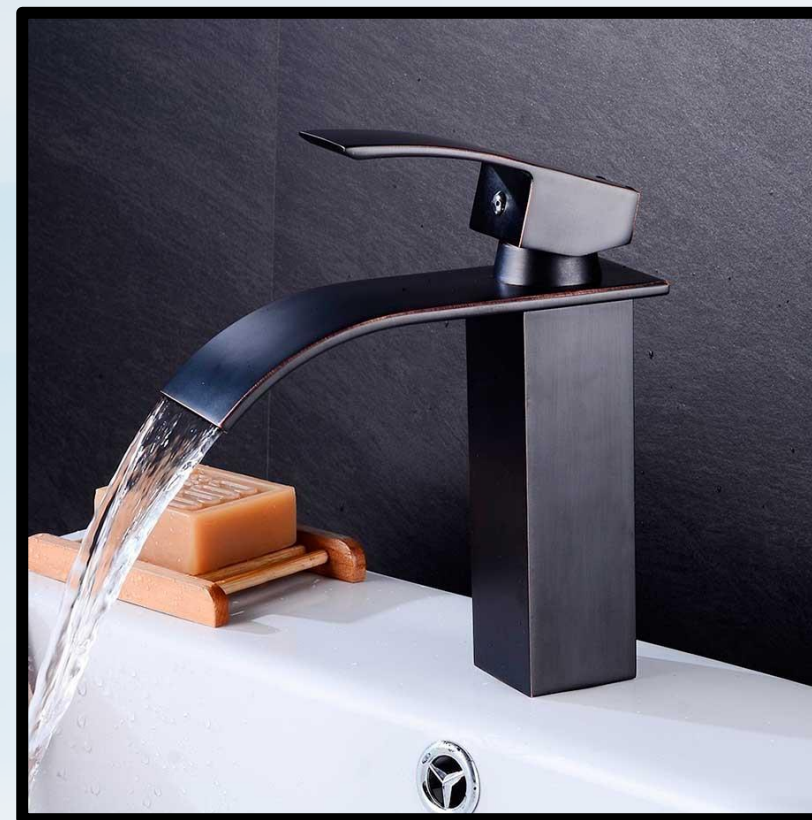

✓ Torneiras até R$ 150,00 metal;