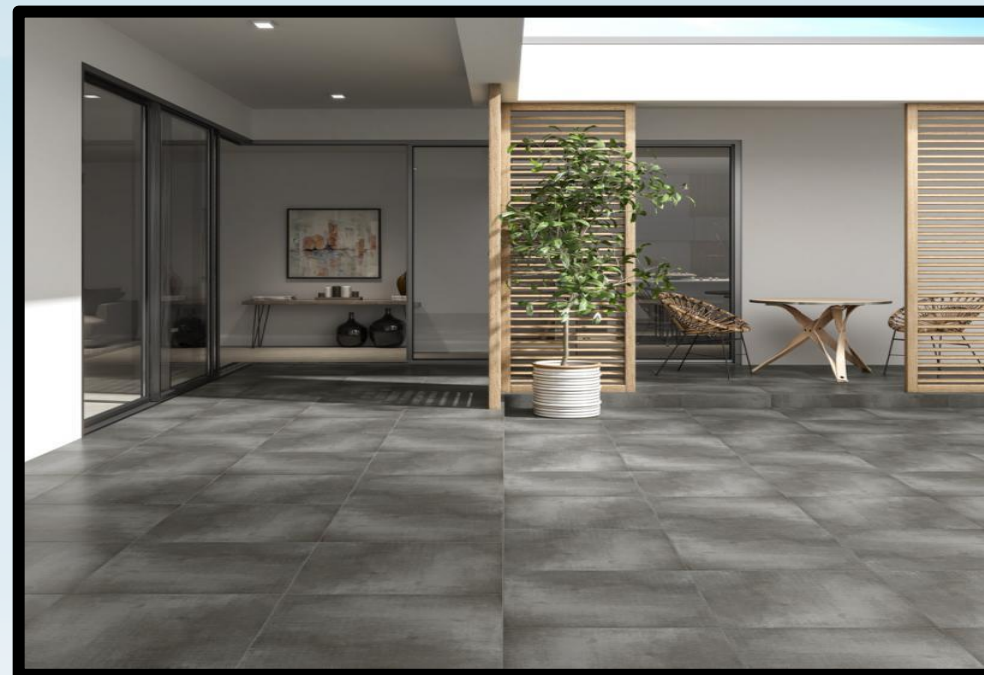

Janelas

- ✓ Basculante ou Maxiar R\$ 320,00 (mínimo 60 cm);

4º - Pisos e Revestimentos

Piso e Revestimento

Revestimentos de alta qualidade com grande variedade de modelos e cores para diversos ambientes.

Revestimentos

- ✓ Revestimento das paredes do banheiro e cozinha com altura de 1,60m até R\$ 50,00 o m²;

PISO

- ✓ Piso Cerâmico até R\$ 50,00 o m² no interior da casa;

5º - Elétrica

Plafon

A iluminação instalada no teto ou parede que fornece iluminação ambiente uniforme em um espaço.