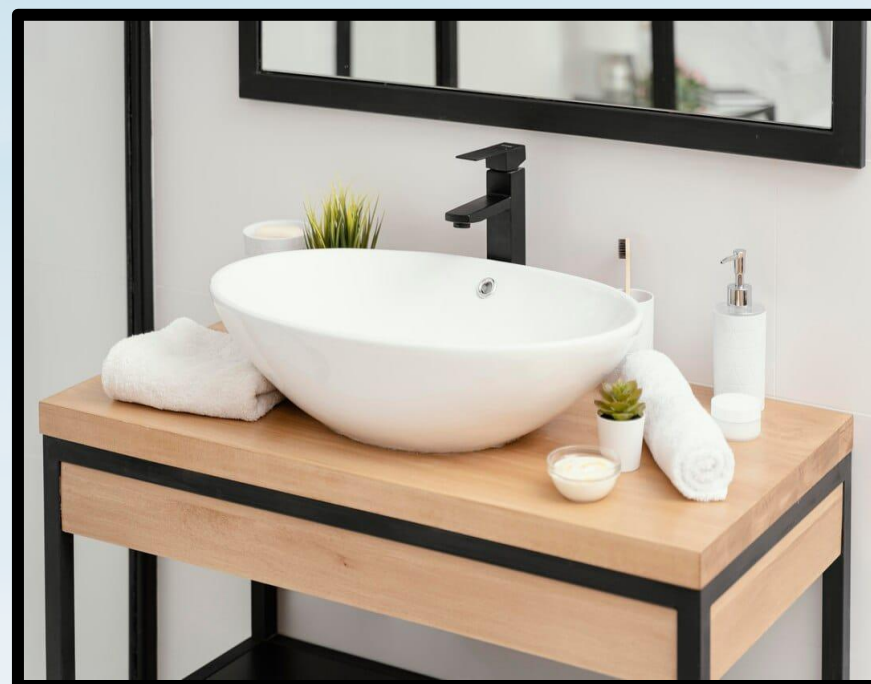

Elétrica

1 ponto de luz em cada ambiente, com plafon de até R\$ 60,00;

Elétrica

✓ 25 pontos de tomadas;

6º - Hidráulica

Hidráulica

Na empreitada, a hidráulica residencial é um componente crucial, pois abastece água potável e gerencia resíduos líquidos. Garantir um projeto hidráulico eficiente é essencial para evitar problemas futuros, como vazamentos e entupimentos, garantindo o conforto e a higiene na construção. Portanto, uma atenção especial à hidráulica é fundamental para o sucesso do projeto.

- ✓ Todo o material hidráulico, tubos, conexões de boa qualidade;
- ✓ Reservatório ou caixa d'água de 500 litros, em fibrocimento, fibra de vidro ou PVC;

- ✓ Lavatório com cuba embutida ou sobrepor R\$ 450,00;
- ✓ Vaso sanitário com caixa acoplada na cor branca até R\$ 500,00;