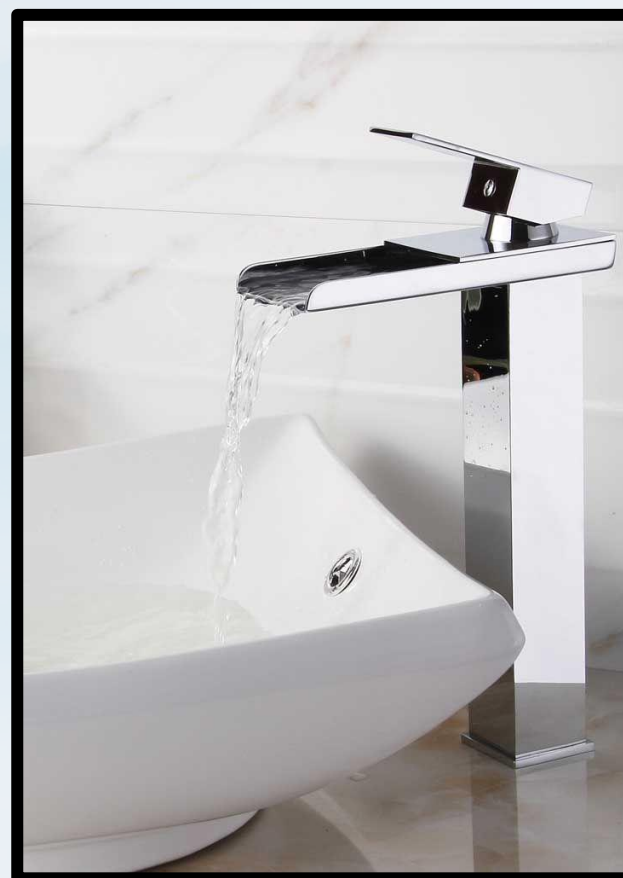

✓ Torneiras até R$ 100,00;